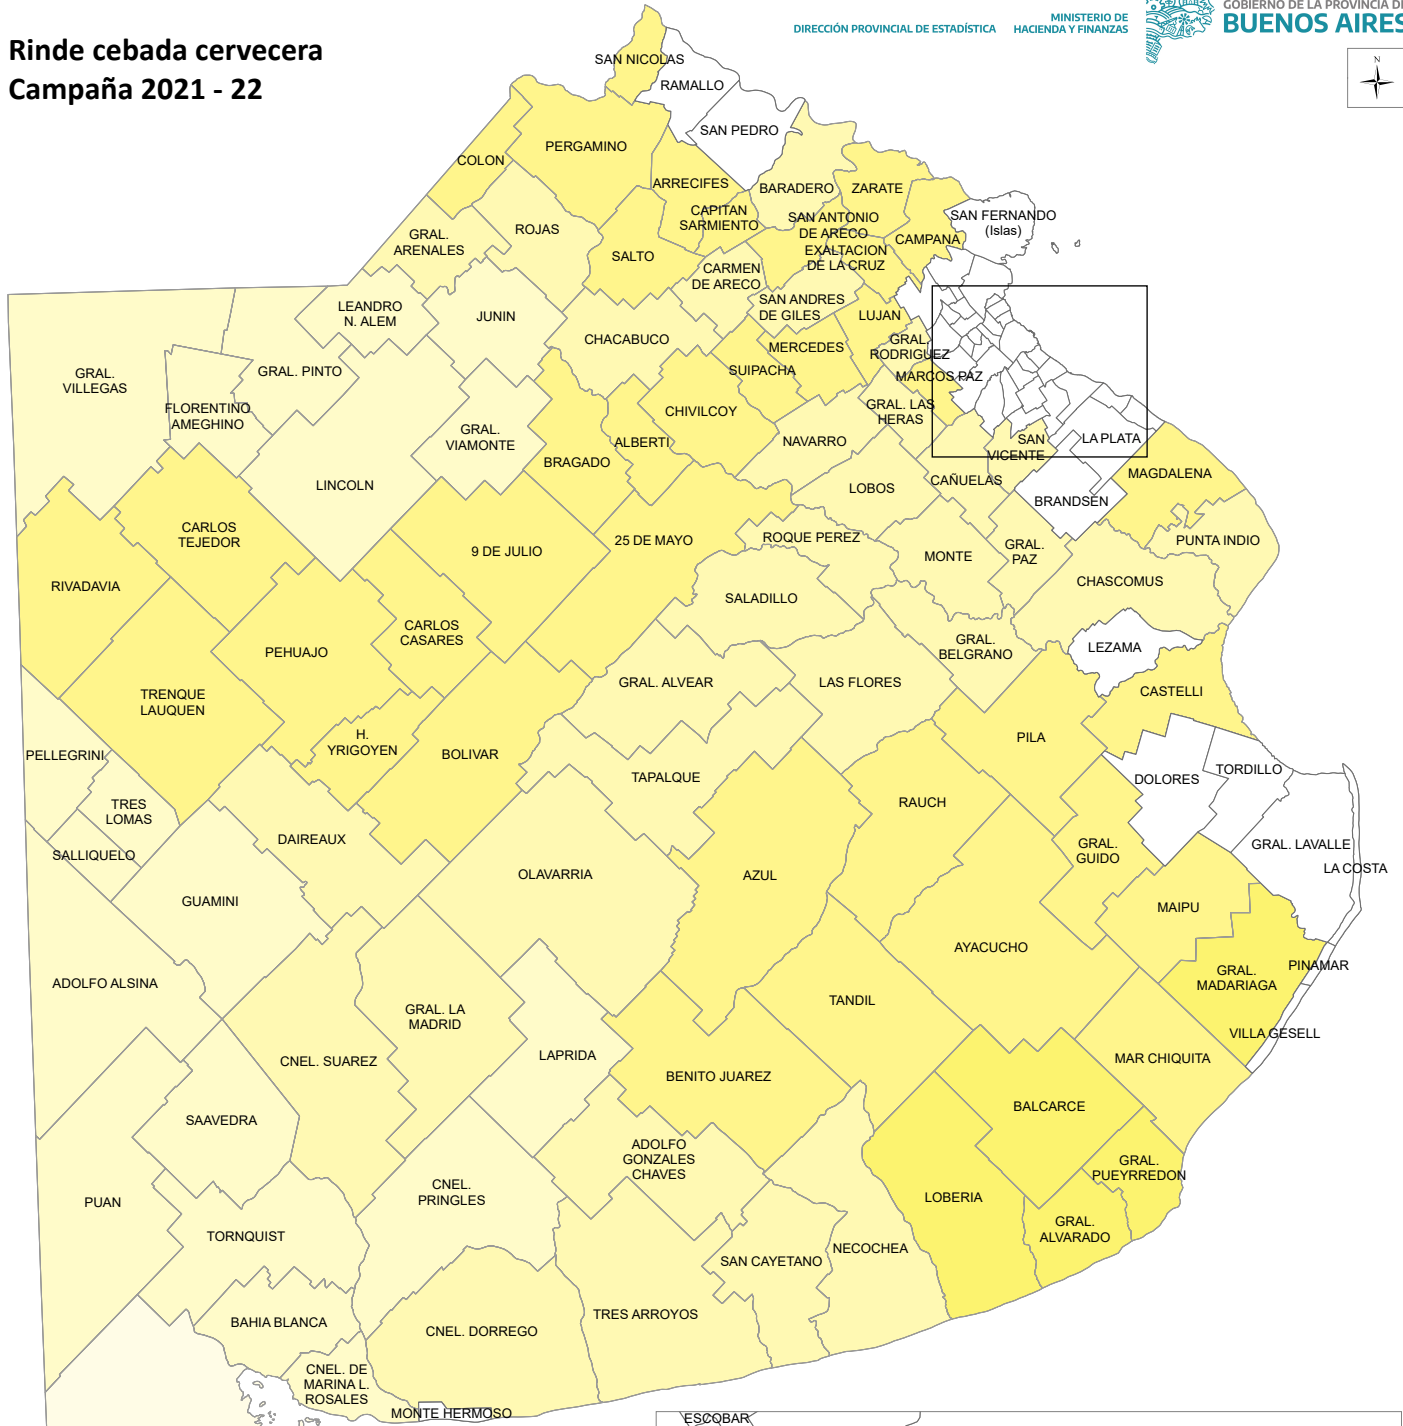

Rinde cebada cervecera Campaña 2021 - 22

Referencias	
Kilogramos por hectárea	
	Menor de 1.500
	de 1.500 a 3.500
	de 3.501 a 4.500
	de 4.501 a 5.500
	Mayor a 5.501
	Sin dato